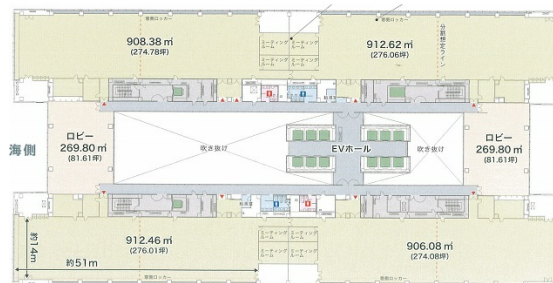

# エム・ベイポイント幕張 6階25.42坪

千葉県千葉市美浜区中瀬1-6

## 物件MAP

賃貸条件	
坪数	25.42坪
階数	6階
入居可能日	
ビル情報	
所在地	千葉県千葉市美浜区中瀬1-6
最寄り駅	JR京葉線 海浜幕張駅 徒歩8分
エリア	浦安・幕張エリア
竣工	1993年6月
耐震	新耐震基準
階数	地上26階 地下1階
用途	事務所
構造	S造
設備情報	
エレベーター	28基
空調	
OAフロア	OAフロア
基準階天井高	2,700mm
光ファイバー	有り
トイレ	男女別・室外
セキュリティ	有り
駐車場	有り

事務所移転の簡単検索サイト

Quick Service

クイックサービス

エム・ベイポイント幕張 6階25.42坪 千葉県千葉市美浜区中瀬1-6

浦安・幕張エリア (ビルID: 0017291) の賃貸オフィス

貸事務所・レンタルオフィス・オフィス移転ならQuickService

物件詳細はこちらから

0120-55-2620