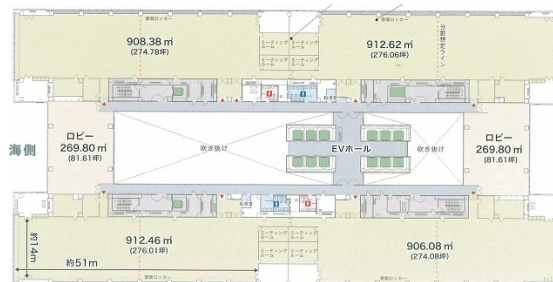

# エム・ベイポイント幕張 2階174.67坪

千葉県千葉市美浜区中瀬1-6

## 物件MAP

賃貸条件	
坪数	174.67坪
階数	2階 (201)
入居可能日	
ビル情報	
所在地	千葉県千葉市美浜区中瀬1-6
最寄り駅	JR京葉線 海浜幕張駅 徒歩8分
エリア	浦安・幕張エリア
竣工	1993年6月
耐震	新耐震基準
階数	地上26階 地下1階
用途	事務所
構造	S造
設備情報	
エレベーター	28基
空調	
OAフロア	OAフロア
基準階天井高	2,700mm
光ファイバー	有り
トイレ	男女別・室外
セキュリティ	有り
駐車場	有り