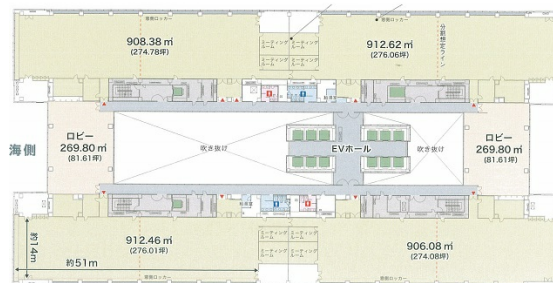

# エム・ベイポイント幕張 5階24.67坪

千葉県千葉市美浜区中瀬1-6

## 物件MAP

賃貸条件	
坪数	24.67坪
階数	5階 (503-5)
入居可能日	
ビル情報	
所在地	千葉県千葉市美浜区中瀬1-6
最寄り駅	JR京葉線 海浜幕張駅 徒歩8分
エリア	浦安・幕張エリア
竣工	1993年6月
耐震	新耐震基準
階数	地上26階 地下1階
用途	事務所
構造	S造
設備情報	
エレベーター	28基
空調	
OAフロア	OAフロア
基準階天井高	2,700mm
光ファイバー	有り
トイレ	男女別・室外
セキュリティ	有り
駐車場	有り