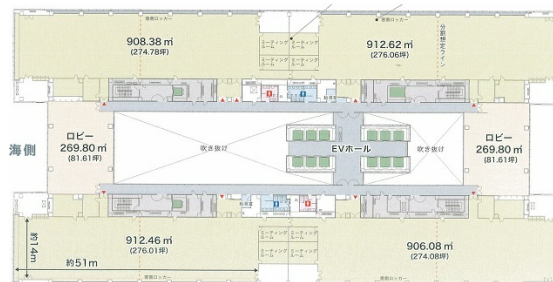

# エム・ベイポイント幕張 5階24.67坪

千葉県千葉市美浜区中瀬1-6

## 物件MAP

賃貸条件	
坪数	24.67坪
階数	5階 (503-4)
入居可能日	
ビル情報	
所在地	千葉県千葉市美浜区中瀬1-6
最寄り駅	JR京葉線 海浜幕張駅 徒歩8分
エリア	浦安・幕張エリア
竣工	1993年6月
耐震	新耐震基準
階数	地上26階 地下1階
用途	事務所
構造	S造
設備情報	
エレベーター	28基
空調	
OAフロア	OAフロア
基準階天井高	2,700mm
光ファイバー	有り
トイレ	男女別・室外
セキュリティ	有り
駐車場	有り