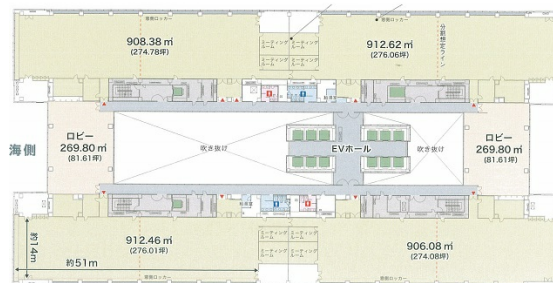

エム・ベイポイント幕張 5階24.67坪

千葉県千葉市美浜区中瀬1-6

物件MAP

賃貸条件	
坪数	24.67坪
階数	5階
入居可能日	
ビル情報	
所在地	千葉県千葉市美浜区中瀬1-6
最寄り駅	JR京葉線 海浜幕張駅 徒歩8分
エリア	浦安・幕張エリア
竣工	1993年6月
耐震	新耐震基準
階数	地上26階 地下1階
用途	事務所
構造	S造
設備情報	
エレベーター	28基
空調	
OAフロア	OAフロア
基準階天井高	2,700mm
光ファイバー	有り
トイレ	男女別・室外
セキュリティ	有り
駐車場	有り

事務所移転の簡単検索サイト

Quick Service

クイックサービス

エム・ベイポイント幕張 5階24.67坪 千葉県千葉市美浜区中瀬1-6

浦安・幕張エリア (ビルID: 0017291) の賃貸オフィス

貸事務所・レンタルオフィス・オフィス移転なら**QuickService**

物件詳細はこちらから

0120-55-2620