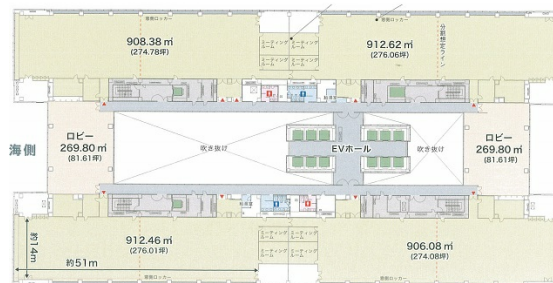

エム・ベイポイント幕張 5階223.84坪

千葉県千葉市美浜区中瀬1-6

物件MAP

賃貸条件	
坪数	223.84坪
階数	5階
入居可能日	

ビル情報	
所在地	千葉県千葉市美浜区中瀬1-6
最寄り駅	JR京葉線 海浜幕張駅 徒歩8分
エリア	浦安・幕張エリア
竣工	1993年6月
耐震	新耐震基準
階数	地上26階 地下1階
用途	事務所
構造	S造

設備情報	
エレベーター	28基
空調	
OAフロア	OAフロア
基準階天井高	2,700mm
光ファイバー	有り
トイレ	男女別・室外
セキュリティ	有り
駐車場	有り

事務所移転の簡単検索サイト

Quick Service

クイックサービス

エム・ベイポイント幕張 5階223.84坪 千葉県千葉市美浜区中瀬1-6

浦安・幕張エリア (ビルID: 0017291) の賃貸オフィス

貸事務所・レンタルオフィス・オフィス移転なら**QuickService**

物件詳細はこちらから

0120-55-2620