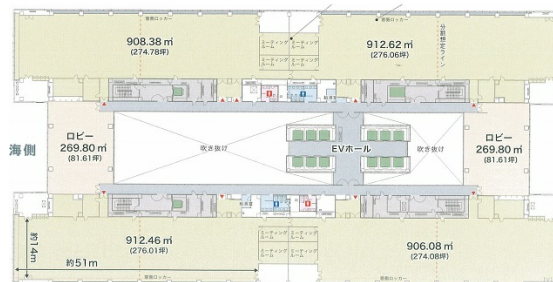

エム・ベイポイント幕張 22階275.88坪

千葉県千葉市美浜区中瀬1-6

物件MAP

賃貸条件	
坪数	275.88坪
階数	22階 (2203)
入居可能日	

ビル情報	
所在地	千葉県千葉市美浜区中瀬1-6
最寄り駅	JR京葉線 海浜幕張駅 徒歩8分
エリア	浦安・幕張エリア
竣工	1993年6月
耐震	新耐震基準
階数	地上26階 地下1階
用途	事務所
構造	S造

設備情報	
エレベーター	28基
空調	
OAフロア	OAフロア
基準階天井高	2,700mm
光ファイバー	有り
トイレ	男女別・室外
セキュリティ	有り
駐車場	有り