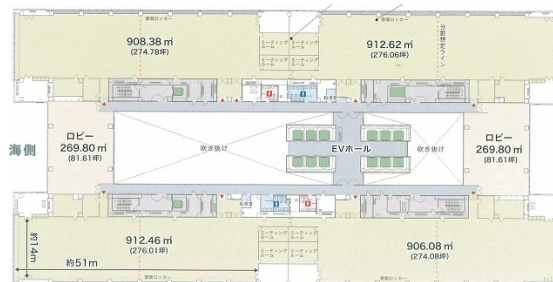

# エム・ベイポイント幕張 10階20.38坪

千葉県千葉市美浜区中瀬1-6

## 物件MAP

賃貸条件	
坪数	20.38坪
階数	10階
入居可能日	

ビル情報	
所在地	千葉県千葉市美浜区中瀬1-6
最寄り駅	JR京葉線 海浜幕張駅 徒歩8分
エリア	浦安・幕張エリア
竣工	1993年6月
耐震	新耐震基準
階数	地上26階 地下1階
用途	事務所
構造	S造

設備情報	
エレベーター	28基
空調	
OAフロア	OAフロア
基準階天井高	2,700mm
光ファイバー	有り
トイレ	男女別・室外
セキュリティ	有り
駐車場	有り