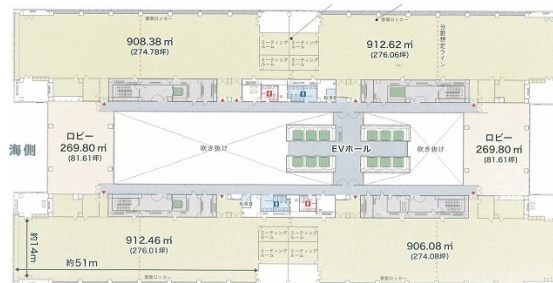

エム・ベイポイント幕張 6階103.98坪

千葉県千葉市美浜区中瀬1-6

物件MAP

賃貸条件	
坪数	103.98坪
階数	6階 (603-5)
入居可能日	
ビル情報	
所在地	千葉県千葉市美浜区中瀬1-6
最寄り駅	JR京葉線 海浜幕張駅 徒歩8分
エリア	浦安・幕張エリア
竣工	1993年6月
耐震	新耐震基準
階数	地上26階 地下1階
用途	事務所
構造	S造
設備情報	
エレベーター	28基
空調	
OAフロア	OAフロア
基準階天井高	2,700mm
光ファイバー	有り
トイレ	男女別・室外
セキュリティ	有り
駐車場	有り