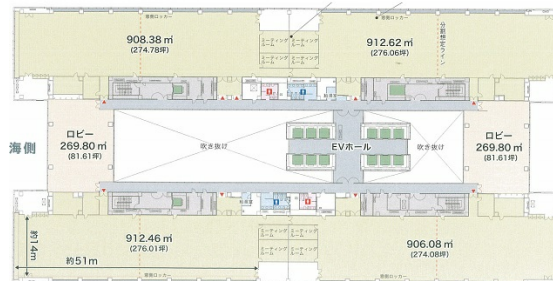

エム・ベイポイント幕張 6階103.98坪

千葉県千葉市美浜区中瀬1-6

物件MAP

賃貸条件	
坪数	103.98坪
階数	6階 (603-5)
入居可能日	
ビル情報	
所在地	千葉県千葉市美浜区中瀬1-6
最寄り駅	JR京葉線 海浜幕張駅 徒歩8分
エリア	浦安・幕張エリア
竣工	1993年6月
耐震	新耐震基準
階数	地上26階 地下1階
用途	事務所
構造	S造
設備情報	
エレベーター	28基
空調	
OAフロア	OAフロア
基準階天井高	2,700mm
光ファイバー	有り
トイレ	男女別・室外
セキュリティ	有り
駐車場	有り

事務所移転の簡単検索サイト

Quick Service

クイックサービス

エム・ベイポイント幕張 6階103.98坪 千葉県千葉市美浜区中瀬1-6

浦安・幕張エリア (ビルID: 0017291) の賃貸オフィス

貸事務所・レンタルオフィス・オフィス移転ならQuickService

物件詳細はこちらから

0120-55-2620