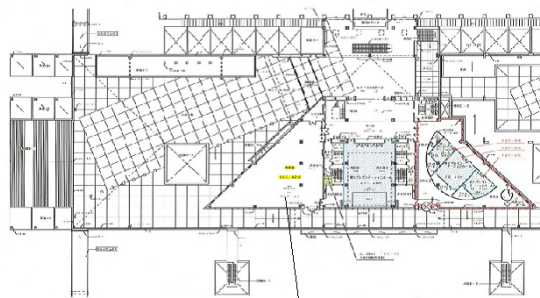

# エム・ベイポイント幕張 2階146坪

千葉県千葉市美浜区中瀬1-6

該当区画

物件MAP

賃貸条件	
坪数	146坪
階数	2階
入居可能日	
ビル情報	
所在地	千葉県千葉市美浜区中瀬1-6
最寄り駅	JR京葉線 海浜幕張駅 徒歩8分
エリア	浦安・幕張エリア
竣工	1993年6月
耐震	新耐震基準
階数	地上26階 地下1階
用途	事務所
構造	S造
設備情報	
エレベーター	28基
空調	
OAフロア	OAフロア
基準階天井高	2,700mm
光ファイバー	有り
トイレ	男女別・室外
セキュリティ	有り
駐車場	有り