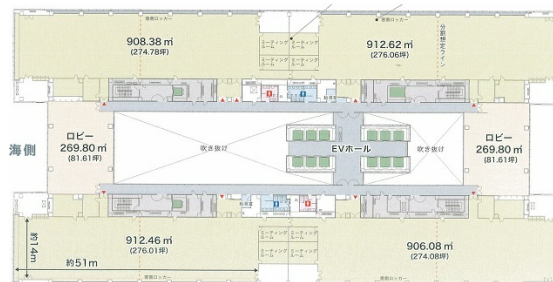

# エム・ベイポイント幕張 20階264.95坪

千葉県千葉市美浜区中瀬1-6

## 物件MAP

賃貸条件	
坪数	264.95坪
階数	20階 (2004)
入居可能日	

ビル情報	
所在地	千葉県千葉市美浜区中瀬1-6
最寄り駅	JR京葉線 海浜幕張駅 徒歩8分
エリア	浦安・幕張エリア
竣工	1993年6月
耐震	新耐震基準
階数	地上26階 地下1階
用途	事務所
構造	S造

設備情報	
エレベーター	28基
空調	
OAフロア	OAフロア
基準階天井高	2,700mm
光ファイバー	有り
トイレ	男女別・室外
セキュリティ	有り
駐車場	有り