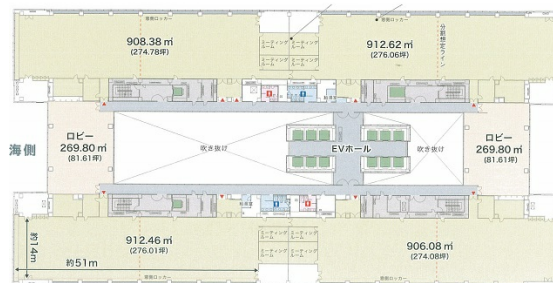

エム・ベイポイント幕張 18階274.99坪

千葉県千葉市美浜区中瀬1-6

物件MAP

賃貸条件	
坪数	274.99坪
階数	18階
入居可能日	
ビル情報	
所在地	千葉県千葉市美浜区中瀬1-6
最寄り駅	JR京葉線 海浜幕張駅 徒歩8分
エリア	浦安・幕張エリア
竣工	1993年6月
耐震	新耐震基準
階数	地上26階 地下1階
用途	事務所
構造	S造
設備情報	
エレベーター	28基
空調	
OAフロア	OAフロア
基準階天井高	2,700mm
光ファイバー	有り
トイレ	男女別・室外
セキュリティ	有り
駐車場	有り