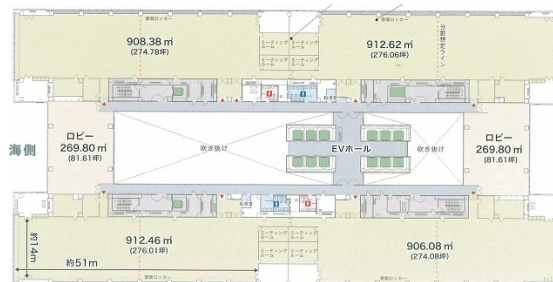

# エム・ベイポイント幕張 18階274.99坪

千葉県千葉市美浜区中瀬1-6

## 物件MAP

賃貸条件	
坪数	274.99坪
階数	18階
入居可能日	
ビル情報	
所在地	千葉県千葉市美浜区中瀬1-6
最寄り駅	JR京葉線 海浜幕張駅 徒歩8分
エリア	浦安・幕張エリア
竣工	1993年6月
耐震	新耐震基準
階数	地上26階 地下1階
用途	事務所
構造	S造
設備情報	
エレベーター	28基
空調	
OAフロア	OAフロア
基準階天井高	2,700mm
光ファイバー	有り
トイレ	男女別・室外
セキュリティ	有り
駐車場	有り

事務所移転の簡単検索サイト

**Quick Service**

クイックサービス

エム・ベイポイント幕張 18階274.99坪 千葉県千葉市美浜区中瀬1-6

浦安・幕張エリア（ビルID：0017291）の賃貸オフィス

貸事務所・レンタルオフィス・オフィス移転なら**QuickService**

物件詳細はこちらから

**0120-55-2620**