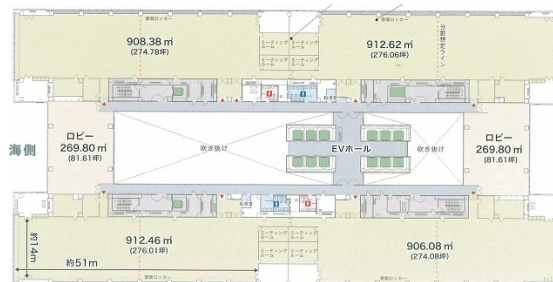

# エム・ベイポイント幕張 18階274.99坪

千葉県千葉市美浜区中瀬1-6

## 物件MAP

賃貸条件	
坪数	274.99坪
階数	18階
入居可能日	
ビル情報	
所在地	千葉県千葉市美浜区中瀬1-6
最寄り駅	JR京葉線 海浜幕張駅 徒歩8分
エリア	浦安・幕張エリア
竣工	1993年6月
耐震	新耐震基準
階数	地上26階 地下1階
用途	事務所
構造	S造
設備情報	
エレベーター	28基
空調	
OAフロア	OAフロア
基準階天井高	2,700mm
光ファイバー	有り
トイレ	男女別・室外
セキュリティ	有り
駐車場	有り