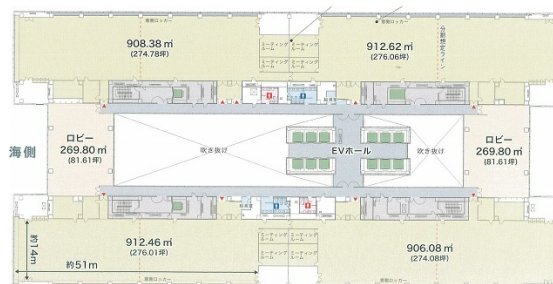

エム・ベイポイント幕張 18階274.99坪

千葉県千葉市美浜区中瀬1-6

物件MAP

賃貸条件	
坪数	274.99坪
階数	18階
入居可能日	

ビル情報	
所在地	千葉県千葉市美浜区中瀬1-6
最寄り駅	JR京葉線 海浜幕張駅 徒歩8分
エリア	浦安・幕張エリア
竣工	1993年6月
耐震	新耐震基準
階数	地上26階 地下1階
用途	事務所
構造	S造

設備情報	
エレベーター	28基
空調	
OAフロア	OAフロア
基準階天井高	2,700mm
光ファイバー	有り
トイレ	男女別・室外
セキュリティ	有り
駐車場	有り

事務所移転の簡単検索サイト

Quick Service

クイックサービス

エム・ベイポイント幕張 18階274.99坪 千葉県千葉市美浜区中瀬1-6

浦安・幕張エリア (ビルID: 0017291) の賃貸オフィス

貸事務所・レンタルオフィス・オフィス移転ならQuickService

物件詳細はこちらから

 0120-55-2620