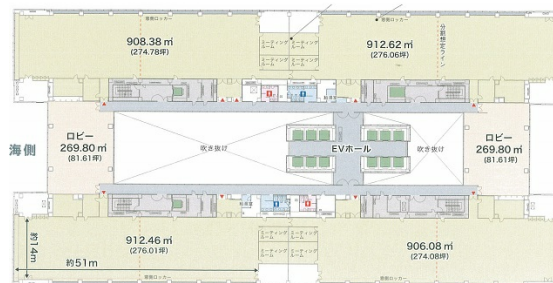

# エム・ベイポイント幕張 10階20.38坪

千葉県千葉市美浜区中瀬1-6

## 物件MAP

賃貸条件	
坪数	20.38坪
階数	10階
入居可能日	
ビル情報	
所在地	千葉県千葉市美浜区中瀬1-6
最寄り駅	JR京葉線 海浜幕張駅 徒歩8分
エリア	浦安・幕張エリア
竣工	1993年6月
耐震	新耐震基準
階数	地上26階 地下1階
用途	事務所
構造	S造
設備情報	
エレベーター	28基
空調	
OAフロア	OAフロア
基準階天井高	2,700mm
光ファイバー	有り
トイレ	男女別・室外
セキュリティ	有り
駐車場	有り