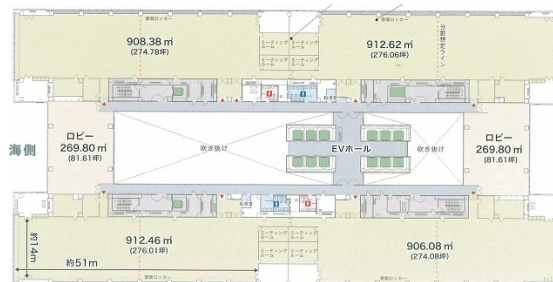

# エム・ベイポイント幕張 5階102.72坪

千葉県千葉市美浜区中瀬1-6

## 物件MAP

賃貸条件	
坪数	102.72坪
階数	5階
入居可能日	
ビル情報	
所在地	千葉県千葉市美浜区中瀬1-6
最寄り駅	JR京葉線 海浜幕張駅 徒歩8分
エリア	浦安・幕張エリア
竣工	1993年6月
耐震	新耐震基準
階数	地上26階 地下1階
用途	事務所
構造	S造
設備情報	
エレベーター	28基
空調	
OAフロア	OAフロア
基準階天井高	2,700mm
光ファイバー	有り
トイレ	男女別・室外
セキュリティ	有り
駐車場	有り