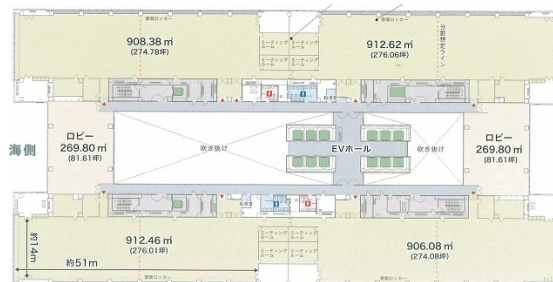

# エム・ベイポイント幕張 5階51.1坪

千葉県千葉市美浜区中瀬1-6

## 物件MAP

賃貸条件	
坪数	51.1坪
階数	5階 (504-1)
入居可能日	
ビル情報	
所在地	千葉県千葉市美浜区中瀬1-6
最寄り駅	JR京葉線 海浜幕張駅 徒歩8分
エリア	浦安・幕張エリア
竣工	1993年6月
耐震	新耐震基準
階数	地上26階 地下1階
用途	事務所
構造	S造
設備情報	
エレベーター	28基
空調	
OAフロア	OAフロア
基準階天井高	2,700mm
光ファイバー	有り
トイレ	男女別・室外
セキュリティ	有り
駐車場	有り