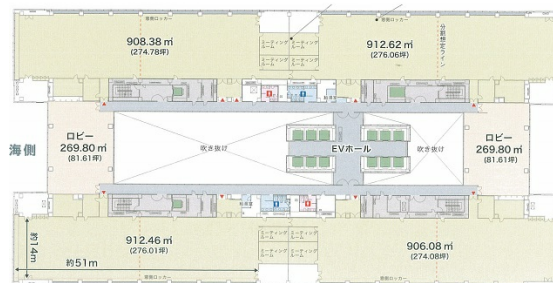

エム・ベイポイント幕張 5階51.1坪

千葉県千葉市美浜区中瀬1-6

物件MAP

賃貸条件	
坪数	51.1坪
階数	5階 (504-1)
入居可能日	
ビル情報	
所在地	千葉県千葉市美浜区中瀬1-6
最寄り駅	JR京葉線 海浜幕張駅 徒歩8分
エリア	浦安・幕張エリア
竣工	1993年6月
耐震	新耐震基準
階数	地上26階 地下1階
用途	事務所
構造	S造
設備情報	
エレベーター	28基
空調	
OAフロア	OAフロア
基準階天井高	2,700mm
光ファイバー	有り
トイレ	男女別・室外
セキュリティ	有り
駐車場	有り

事務所移転の簡単検索サイト

Quick Service

クイックサービス

エム・ベイポイント幕張 5階51.1坪 千葉県千葉市美浜区中瀬1-6

浦安・幕張エリア (ビルID: 0017291) の賃貸オフィス

貸事務所・レンタルオフィス・オフィス移転なら**QuickService**

物件詳細はこちらから

 **0120-55-2620**