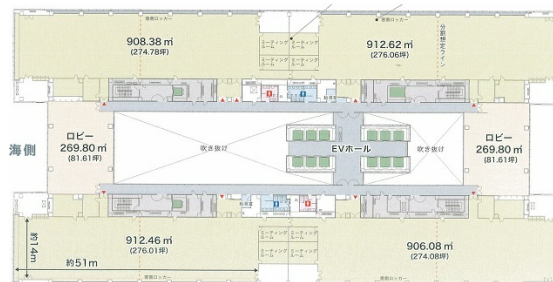

エム・ベイポイント幕張 5階275.99坪

千葉県千葉市美浜区中瀬1-6

物件MAP

賃貸条件	
坪数	275.99坪
階数	5階 (503)
入居可能日	
ビル情報	
所在地	千葉県千葉市美浜区中瀬1-6
最寄り駅	JR京葉線 海浜幕張駅 徒歩8分
エリア	浦安・幕張エリア
竣工	1993年6月
耐震	新耐震基準
階数	地上26階 地下1階
用途	事務所
構造	S造
設備情報	
エレベーター	28基
空調	
OAフロア	OAフロア
基準階天井高	2,700mm
光ファイバー	有り
トイレ	男女別・室外
セキュリティ	有り
駐車場	有り

事務所移転の簡単検索サイト

Quick Service

クイックサービス

エム・ベイポイント幕張 5階275.99坪 千葉県千葉市美浜区中瀬1-6

浦安・幕張エリア (ビルID: 0017291) の賃貸オフィス

貸事務所・レンタルオフィス・オフィス移転ならQuickService

物件詳細はこちらから

0120-55-2620