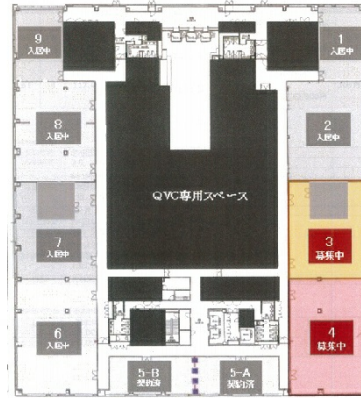

QVCスクエア 5階117.49坪

千葉県千葉市美浜区ひび野2-1-1

物件MAP

賃貸条件	
坪数	117.49坪
階数	5階 (4)
入居可能日	
ビル情報	
所在地	千葉県千葉市美浜区ひび野2-1-1
最寄り駅	JR京葉線 海浜幕張駅 徒歩4分
エリア	浦安・幕張エリア
竣工	2012年8月
耐震	新耐震基準
階数	地上7階
用途	事務所
構造	S造
設備情報	
エレベーター	5基
空調	セントラル空調
OAフロア	
基準階天井高	2,800mm
光ファイバー	有り
トイレ	男女別・室外
セキュリティ	無し
駐車場	有り