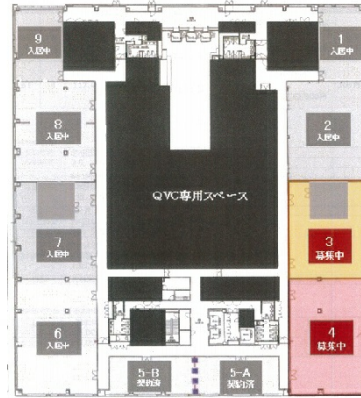

# QVCスクエア 5階117.49坪

千葉県千葉市美浜区ひび野2-1-1

## 物件MAP

賃貸条件	
坪数	117.49坪
階数	5階 (4)
入居可能日	
ビル情報	
所在地	千葉県千葉市美浜区ひび野2-1-1
最寄り駅	JR京葉線 海浜幕張駅 徒歩4分
エリア	浦安・幕張エリア
竣工	2012年8月
耐震	新耐震基準
階数	地上7階
用途	事務所
構造	S造
設備情報	
エレベーター	5基
空調	セントラル空調
OAフロア	
基準階天井高	2,800mm
光ファイバー	有り
トイレ	男女別・室外
セキュリティ	無し
駐車場	有り

事務所移転の簡単検索サイト **QVCスクエア 5階117.49坪** 千葉県千葉市美浜区ひび野2-1-1

浦安・幕張エリア (ビルID: 0017274) の賃貸オフィス

貸事務所・レンタルオフィス・オフィス移転なら**QuickService**

物件詳細はこちらから

 **0120-55-2620**

【受付時間】平日9:30~18:30