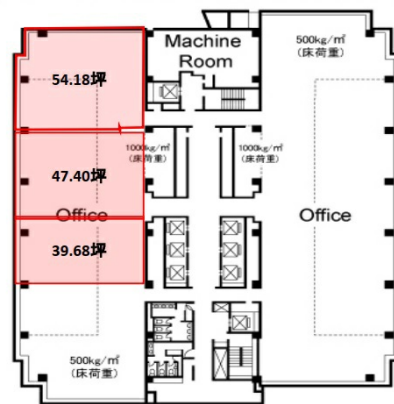

千葉ポークトスクエア 26階39.68坪

千葉県千葉市中央区問屋町1-35

物件MAP

賃貸条件	
月額賃料	相談
坪数	39.68坪
坪単価	相談
共益費	賃料に含む
礼金	無し
敷金 (保証金)	10ヶ月
階数	26階 (西側)
入居可能日	相談

ビル情報	
所在地	千葉県千葉市中央区問屋町1-35
最寄り駅	千葉都市モノレール1号線 市役所前駅 徒歩10分 京成千葉線 千葉中央駅 徒歩13分 JR京葉線 千葉みなと駅 徒歩16分 JR中央・総武線 千葉駅 徒歩18分
エリア	千葉駅エリア
竣工	1993年10月
耐震	新耐震基準
階数	地上28階 地下3階
用途	事務所
構造	S造

設備情報	
エレベーター	14基
空調	セントラル空調
OAフロア	OAフロア
基準階天井高	2,650mm
光ファイバー	有り
トイレ	男女別・室外
セキュリティ	有り
駐車場	有り