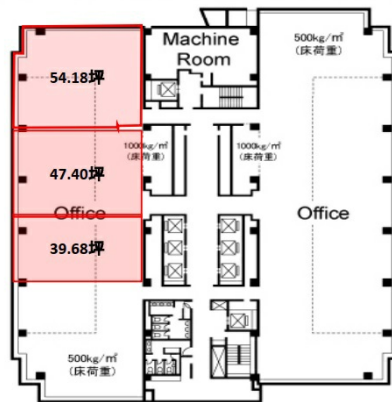

千葉ポークトスクエア 26階47.4坪

千葉県千葉市中央区問屋町1-35

物件MAP

賃貸条件	
月額賃料	相談
坪数	47.4坪
坪単価	相談
共益費	賃料に含む
礼金	無し
敷金（保証金）	10ヶ月
階数	26階（西側）
入居可能日	即日

ビル情報	
所在地	千葉県千葉市中央区問屋町1-35
最寄り駅	千葉都市モノレール1号線 市役所前駅 徒歩10分 京成千葉線 千葉中央駅 徒歩13分 JR京葉線 千葉みなと駅 徒歩16分 JR中央・総武線 千葉駅 徒歩18分
エリア	千葉駅エリア
竣工	1993年10月
耐震	新耐震基準
階数	地上28階 地下3階
用途	事務所
構造	S造

設備情報	
エレベーター	14基
空調	セントラル空調
OAフロア	OAフロア
基準階天井高	2,650mm
光ファイバー	有り
トイレ	男女別・室外
セキュリティ	有り
駐車場	有り