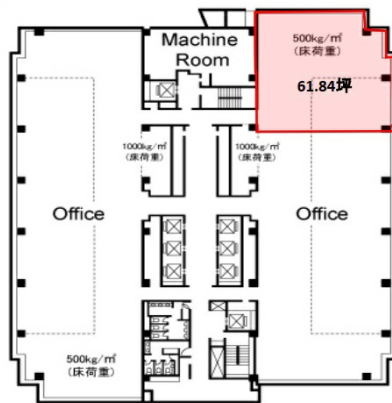

千葉ポータースクエア 25階61.84坪

千葉県千葉市中央区問屋町1-35

物件MAP

賃貸条件	
坪数	61.84坪
階数	25階
入居可能日	
ビル情報	
所在地	千葉県千葉市中央区問屋町1-35
最寄り駅	千葉都市モノレール1号線 市役所前駅 徒歩10分 京成千葉線 千葉中央駅 徒歩13分 JR京葉線 千葉みなと駅 徒歩16分 JR中央・総武線 千葉駅 徒歩18分
エリア	千葉駅エリア
竣工	1993年10月
耐震	新耐震基準
階数	地上28階 地下3階
用途	事務所
構造	S造
設備情報	
エレベーター	14基
空調	セントラル空調
OAフロア	OAフロア
基準階天井高	2,650mm
光ファイバー	有り
トイレ	男女別・室外
セキュリティ	有り
駐車場	有り