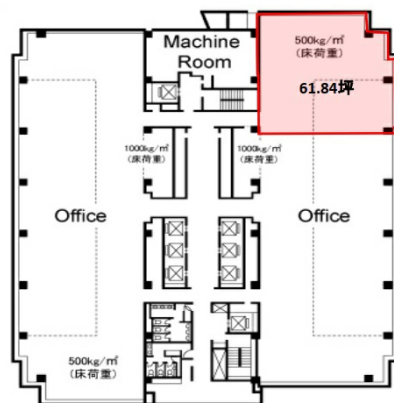

千葉ポートスクエア 25階61.84坪

千葉県千葉市中央区問屋町1-35

物件MAP

賃貸条件	
坪数	61.84坪
階数	25階
入居可能日	
ビル情報	
所在地	千葉県千葉市中央区問屋町1-35
最寄り駅	千葉都市モノレール1号線 市役所前駅 徒歩10分 京成千葉線 千葉中央駅 徒歩13分 JR京葉線 千葉みなと駅 徒歩16分 JR中央・総武線 千葉駅 徒歩18分
エリア	千葉駅エリア
竣工	1993年10月
耐震	新耐震基準
階数	地上28階 地下3階
用途	事務所
構造	S造
設備情報	
エレベーター	14基
空調	セントラル空調
OAフロア	OAフロア
基準階天井高	2,650mm
光ファイバー	有り
トイレ	男女別・室外
セキュリティ	有り
駐車場	有り

事務所移転の簡単検索サイト

Quick Service

クイックサービス

千葉ポートスクエア 25階61.84坪 千葉県千葉市中央区問屋町1-35

千葉駅エリア (ビルID: 0017271) の賃貸オフィス

貸事務所・レンタルオフィス・オフィス移転ならQuickService

物件詳細はこちらから

 0120-55-2620