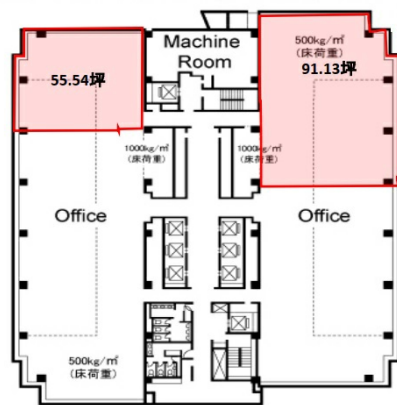

千葉ポートスクエア 17階91.13坪

千葉県千葉市中央区問屋町1-35

物件MAP

賃貸条件	
坪数	91.13坪
階数	17階
入居可能日	
ビル情報	
所在地	千葉県千葉市中央区問屋町1-35
最寄り駅	千葉都市モノレール1号線 市役所前駅 徒歩10分 京成千葉線 千葉中央駅 徒歩13分 JR京葉線 千葉みなと駅 徒歩16分 JR中央・総武線 千葉駅 徒歩18分
エリア	千葉駅エリア
竣工	1993年10月
耐震	新耐震基準
階数	地上28階 地下3階
用途	事務所
構造	S造
設備情報	
エレベーター	14基
空調	セントラル空調
OAフロア	OAフロア
基準階天井高	2,650mm
光ファイバー	有り
トイレ	男女別・室外
セキュリティ	有り
駐車場	有り