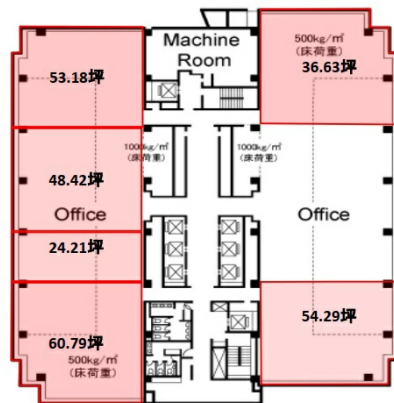

千葉ポークトスクエア 14階36.63坪

千葉県千葉市中央区問屋町1-35

物件MAP

賃貸条件	
月額賃料	相談
坪数	36.63坪
坪単価	相談
共益費	賃料に含む
礼金	無し
敷金 (保証金)	10ヶ月
階数	14階
入居可能日	相談

ビル情報	
所在地	千葉県千葉市中央区問屋町1-35
最寄り駅	千葉都市モノレール1号線 市役所前駅 徒歩10分 京成千葉線 千葉中央駅 徒歩13分 JR京葉線 千葉みなと駅 徒歩16分 JR中央・総武線 千葉駅 徒歩18分
エリア	千葉駅エリア
竣工	1993年10月
耐震	新耐震基準
階数	地上28階 地下3階
用途	事務所
構造	S造

設備情報	
エレベーター	14基
空調	セントラル空調
OAフロア	OAフロア
基準階天井高	2,650mm
光ファイバー	有り
トイレ	男女別・室外
セキュリティ	有り
駐車場	有り