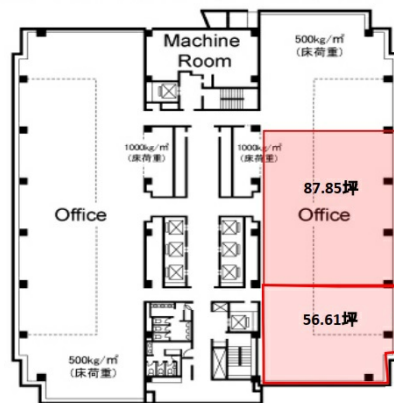

千葉ポートスクエア 9階87.85坪

千葉県千葉市中央区問屋町1-35

物件MAP

賃貸条件	
坪数	87.85坪
階数	9階
入居可能日	
ビル情報	
所在地	千葉県千葉市中央区問屋町1-35
最寄り駅	千葉都市モノレール1号線 市役所前駅 徒歩10分 京成千葉線 千葉中央駅 徒歩13分 JR京葉線 千葉みなと駅 徒歩16分 JR中央・総武線 千葉駅 徒歩18分
エリア	千葉駅エリア
竣工	1993年10月
耐震	新耐震基準
階数	地上28階 地下3階
用途	事務所
構造	S造
設備情報	
エレベーター	14基
空調	セントラル空調
OAフロア	OAフロア
基準階天井高	2,650mm
光ファイバー	有り
トイレ	男女別・室外
セキュリティ	有り
駐車場	有り