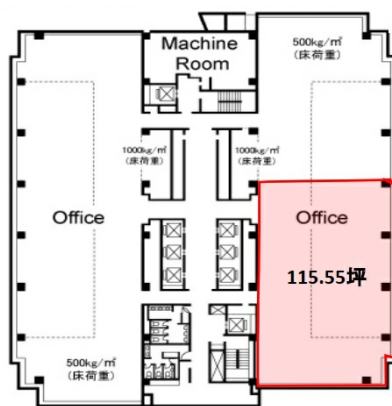

# 千葉ポートスクエア 20階115.55坪

千葉県千葉市中央区問屋町1-35

## 物件MAP

賃貸条件	
坪数	115.55坪
階数	20階 (東側)
入居可能日	
ビル情報	
所在地	千葉県千葉市中央区問屋町1-35
最寄り駅	千葉都市モノレール1号線 市役所前駅 徒歩10分 京成千葉線 千葉中央駅 徒歩13分 JR京葉線 千葉みなと駅 徒歩16分 JR中央・総武線 千葉駅 徒歩18分
エリア	千葉駅エリア
竣工	1993年10月
耐震	新耐震基準
階数	地上28階 地下3階
用途	事務所
構造	S造
設備情報	
エレベーター	14基
空調	セントラル空調
OAフロア	OAフロア
基準階天井高	2,650mm
光ファイバー	有り
トイレ	男女別・室外
セキュリティ	有り
駐車場	有り