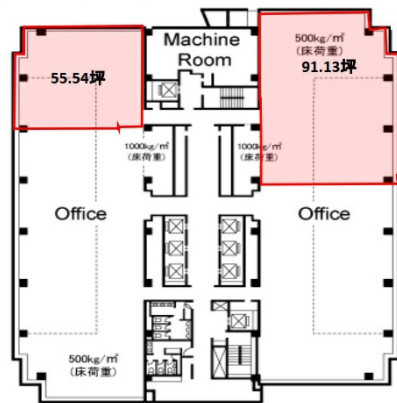

千葉ポートスクエア 17階55.54坪

千葉県千葉市中央区問屋町1-35

物件MAP

賃貸条件	
坪数	55.54坪
階数	17階 (西側)
入居可能日	
ビル情報	
所在地	千葉県千葉市中央区問屋町1-35
最寄り駅	千葉都市モノレール1号線 市役所前駅 徒歩10分 京成千葉線 千葉中央駅 徒歩13分 JR京葉線 千葉みなと駅 徒歩16分 JR中央・総武線 千葉駅 徒歩18分
エリア	千葉駅エリア
竣工	1993年10月
耐震	新耐震基準
階数	地上28階 地下3階
用途	事務所
構造	S造
設備情報	
エレベーター	14基
空調	セントラル空調
OAフロア	OAフロア
基準階天井高	2,650mm
光ファイバー	有り
トイレ	男女別・室外
セキュリティ	有り
駐車場	有り