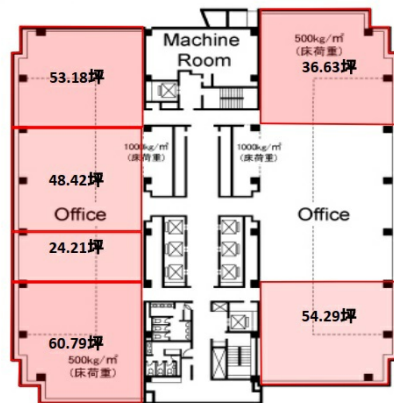

千葉ポークトスクエア 14階54.29坪

千葉県千葉市中央区問屋町1-35

物件MAP

賃貸条件	
月額賃料	相談
坪数	54.29坪
坪単価	相談
共益費	賃料に含む
礼金	無し
敷金（保証金）	10ヶ月
階数	14階（東側）
入居可能日	相談

ビル情報	
所在地	千葉県千葉市中央区問屋町1-35
最寄り駅	千葉都市モノレール1号線 市役所前駅 徒歩10分 京成千葉線 千葉中央駅 徒歩13分 JR京葉線 千葉みなと駅 徒歩16分 JR中央・総武線 千葉駅 徒歩18分
エリア	千葉駅エリア
竣工	1993年10月
耐震	新耐震基準
階数	地上28階 地下3階
用途	事務所
構造	S造

設備情報	
エレベーター	14基
空調	セントラル空調
OAフロア	OAフロア
基準階天井高	2,650mm
光ファイバー	有り
トイレ	男女別・室外
セキュリティ	有り
駐車場	有り