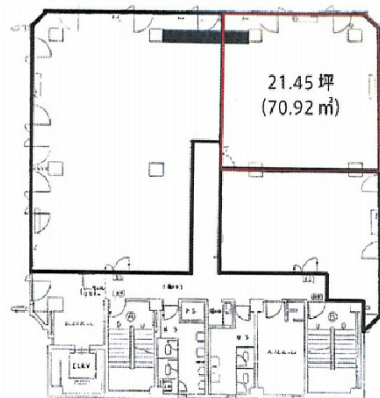

太陽生命千葉ビル 5階21.45坪

千葉県千葉市中央区本千葉町10-5

物件MAP

賃貸条件	
月額賃料	相談
坪数	21.45坪
坪単価	相談
共益費	賃料に含む
礼金	無し
敷金（保証金）	12ヶ月
階数	5階
入居可能日	即日

ビル情報	
所在地	千葉県千葉市中央区本千葉町10-5
最寄り駅	千葉都市モノレール1号線 県庁前駅 徒歩3分 京成千葉線 千葉中央駅 徒歩5分 JR中央・総武線 千葉駅 徒歩12分
エリア	千葉駅エリア
竣工	1980年9月
耐震	耐震補強済
階数	地上6階
用途	事務所
構造	RC造

設備情報	
エレベーター	1基
空調	個別空調
OAフロア	
基準階天井高	2,500mm
光ファイバー	有り
トイレ	男女別・室外
セキュリティ	有り
駐車場	有り