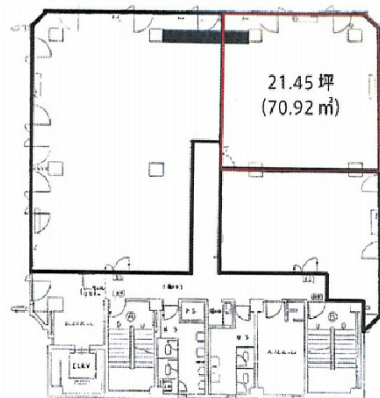

# 太陽生命千葉ビル 5階21.45坪

千葉県千葉市中央区本千葉町10-5

## 物件MAP

賃貸条件	
月額賃料	相談
坪数	21.45坪
坪単価	相談
共益費	賃料に含む
礼金	無し
敷金（保証金）	12ヶ月
階数	5階
入居可能日	即日
ビル情報	
所在地	千葉県千葉市中央区本千葉町10-5
最寄り駅	千葉都市モノレール1号線 県庁前駅 徒歩3分 京成千葉線 千葉中央駅 徒歩5分 JR中央・総武線 千葉駅 徒歩12分
エリア	千葉駅エリア
竣工	1980年9月
耐震	耐震補強済
階数	地上6階
用途	事務所
構造	RC造
設備情報	
エレベーター	1基
空調	個別空調
OAフロア	
基準階天井高	2,500mm
光ファイバー	有り
トイレ	男女別・室外
セキュリティ	有り
駐車場	有り