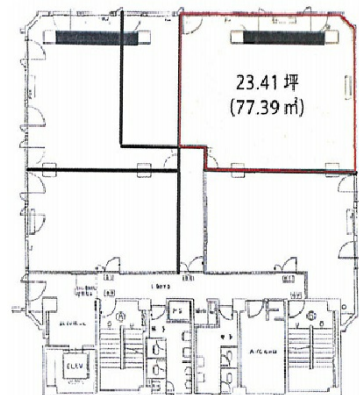

# 太陽生命千葉ビル 4階23.41坪

千葉県千葉市中央区本千葉町10-5

## 物件MAP

賃貸条件	
月額賃料	相談
坪数	23.41坪
坪単価	相談
共益費	賃料に含む
礼金	無し
敷金（保証金）	12ヶ月
階数	4階
入居可能日	即日

ビル情報	
所在地	千葉県千葉市中央区本千葉町10-5
最寄り駅	千葉都市モノレール1号線 県庁前駅 徒歩3分 京成千葉線 千葉中央駅 徒歩5分 JR中央・総武線 千葉駅 徒歩12分
エリア	千葉駅エリア
竣工	1980年9月
耐震	耐震補強済
階数	地上6階
用途	事務所
構造	RC造

設備情報	
エレベーター	1基
空調	個別空調
OAフロア	
基準階天井高	2,500mm
光ファイバー	有り
トイレ	男女別・室外
セキュリティ	有り
駐車場	有り