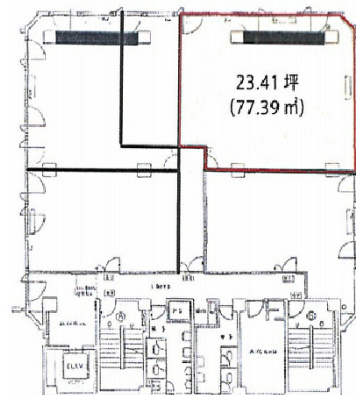

太陽生命千葉ビル 4階23.41坪

千葉県千葉市中央区本千葉町10-5

物件MAP

賃貸条件	
月額賃料	相談
坪数	23.41坪
坪単価	相談
共益費	賃料に含む
礼金	無し
敷金（保証金）	12ヶ月
階数	4階
入居可能日	即日

ビル情報	
所在地	千葉県千葉市中央区本千葉町10-5
最寄り駅	千葉都市モノレール1号線 県庁前駅 徒歩3分 京成千葉線 千葉中央駅 徒歩5分 JR中央・総武線 千葉駅 徒歩12分
エリア	千葉駅エリア
竣工	1980年9月
耐震	耐震補強済
階数	地上6階
用途	事務所
構造	RC造

設備情報	
エレベーター	1基
空調	個別空調
OAフロア	
基準階天井高	2,500mm
光ファイバー	有り
トイレ	男女別・室外
セキュリティ	有り
駐車場	有り

事務所移転の簡単検索サイト

Quick Service

クイックサービス

太陽生命千葉ビル 4階23.41坪 千葉県千葉市中央区本千葉町10-5

千葉駅エリア（ビルID：0017263）の賃貸オフィス

貸事務所・レンタルオフィス・オフィス移転なら**QuickService**