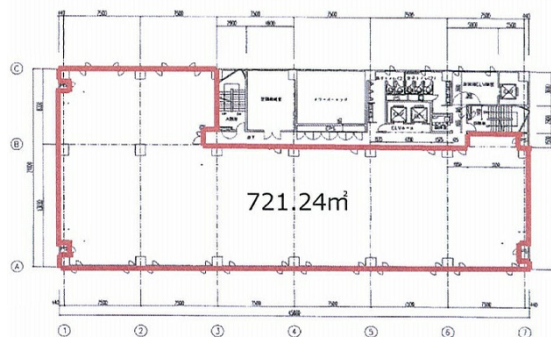

日本生命千葉ビル 4階29.49坪

千葉県千葉市中央区富士見2-20-1

物件MAP

賃貸条件	
坪数	29.49坪
階数	4階
入居可能日	

ビル情報	
所在地	千葉県千葉市中央区富士見2-20-1
最寄り駅	京成千葉線 千葉中央駅 徒歩3分
エリア	千葉駅エリア
竣工	1984年4月
耐震	新耐震基準
階数	地上11階 地下1階
用途	事務所
構造	SRC造

設備情報	
エレベーター	3基
空調	個別空調
OAフロア	OAフロア
基準階天井高	2,500mm
光ファイバー	有り
トイレ	男女別・室外
セキュリティ	有り
駐車場	有り