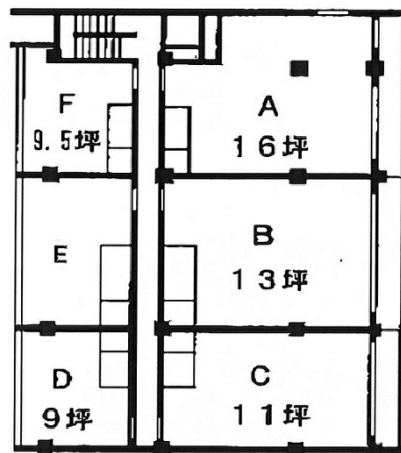

千葉アジア会館ビル 7階9坪

千葉県千葉市中央区富士見1-2-5

物件MAP

賃貸条件	
坪数	9坪
階数	7階 (D)
入居可能日	
ビル情報	
所在地	千葉県千葉市中央区富士見1-2-5
最寄り駅	JR中央・総武線 千葉駅 徒歩5分 JR総武本線 千葉駅 徒歩5分 JR外房線 千葉駅 徒歩5分 JR内房線 千葉駅 徒歩5分
エリア	千葉駅エリア
竣工	1967年1月
耐震	旧耐震基準
階数	地上7階 地下1階
用途	事務所
構造	S造
設備情報	
エレベーター	1基
空調	個別空調
OAフロア	その他
基準階天井高	
光ファイバー	無し
トイレ	男女別・室外
セキュリティ	無し
駐車場	無し