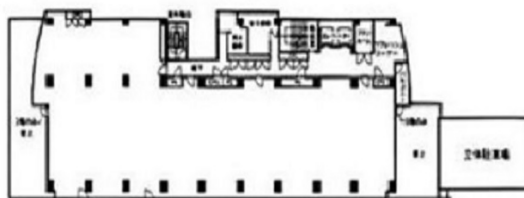

朝日生命千葉ビル 地下1階35.58坪

千葉県千葉市中央区富士見1-15-9

物件MAP

賃貸条件	
月額賃料	相談
坪数	35.58坪
坪単価	相談
共益費	相談
礼金	無し
敷金（保証金）	相談
階数	B1階
入居可能日	即日

ビル情報	
所在地	千葉県千葉市中央区富士見1-15-9
最寄り駅	JR中央・総武線 千葉駅 徒歩5分 JR外房線 千葉駅 徒歩5分 千葉都市モノレール2号線 千葉駅 徒歩5分 京成千葉線 京成千葉駅 徒歩5分
エリア	千葉駅エリア
竣工	1974年11月
耐震	耐震補強済
階数	地上9階 地下1階
用途	店舗
構造	SRC造