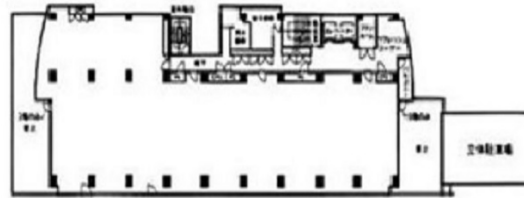

朝日生命千葉ビル 地下1階35.58坪

千葉県千葉市中央区富士見1-15-9

物件MAP

賃貸条件	
月額賃料	相談
坪数	35.58坪
坪単価	相談
共益費	相談
礼金	無し
敷金（保証金）	相談
階数	B1階
入居可能日	即日

ビル情報	
所在地	千葉県千葉市中央区富士見1-15-9
最寄り駅	JR中央・総武線 千葉駅 徒歩5分 JR外房線 千葉駅 徒歩5分 千葉都市モノレール2号線 千葉駅 徒歩5分 京成千葉線 京成千葉駅 徒歩5分
エリア	千葉駅エリア
竣工	1974年11月
耐震	耐震補強済
階数	地上9階 地下1階
用途	店舗
構造	SRC造

設備情報	
エレベーター	2基
空調	個別空調
OAフロア	
基準階天井高	
光ファイバー	有り
トイレ	男女別・室外
セキュリティ	有り
駐車場	有り

事務所移転の簡単検索サイト

Quick Service

クイックサービス

朝日生命千葉ビル 地下1階35.58坪 千葉県千葉市中央区富士見1-15-9

千葉駅エリア（ビルID：0017231）の賃貸オフィス

貸事務所・レンタルオフィス・オフィス移転ならQuickService