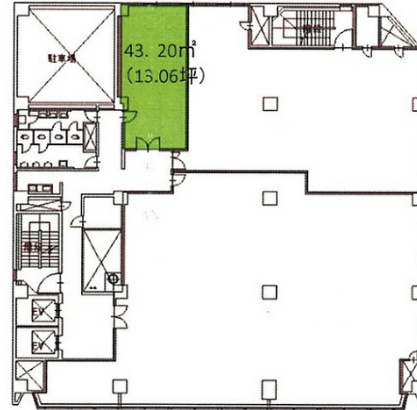

千葉大栄ビル 7階13.06坪

千葉県千葉市中央区富士見1-14-13

物件MAP

賃貸条件	
坪数	13.06坪
階数	7階
入居可能日	
ビル情報	
所在地	千葉県千葉市中央区富士見1-14-13
最寄り駅	JR中央・総武線 千葉駅 徒歩5分 JR総武本線 千葉駅 徒歩5分 京成千葉線 京成千葉駅 徒歩5分
エリア	千葉駅エリア
竣工	1974年11月
耐震	耐震補強済
階数	地上8階 地下1階
用途	事務所
構造	SRC造
設備情報	
エレベーター	2基
空調	個別空調
OAフロア	
基準階天井高	2,400mm
光ファイバー	有り
トイレ	男女別・室外
セキュリティ	有り
駐車場	有り