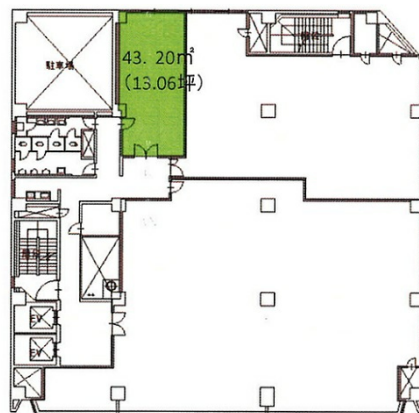

千葉大栄ビル 7階13.06坪

千葉県千葉市中央区富士見1-14-13

物件MAP

賃貸条件	
坪数	13.06坪
階数	7階
入居可能日	
ビル情報	
所在地	千葉県千葉市中央区富士見1-14-13
最寄り駅	JR中央・総武線 千葉駅 徒歩5分 JR総武本線 千葉駅 徒歩5分 京成千葉線 京成千葉駅 徒歩5分
エリア	千葉駅エリア
竣工	1974年11月
耐震	耐震補強済
階数	地上8階 地下1階
用途	事務所
構造	SRC造
設備情報	
エレベーター	2基
空調	個別空調
OAフロア	
基準階天井高	2,400mm
光ファイバー	有り
トイレ	男女別・室外
セキュリティ	有り
駐車場	有り