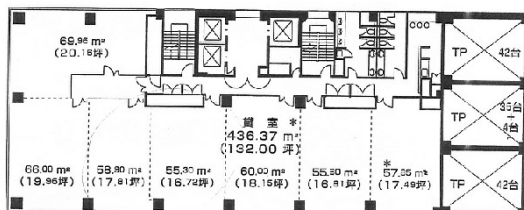

朝日生命千葉登戸ビル 2階35.09坪

千葉県千葉市中央区登戸1-26-1

物件MAP

賃貸条件	
月額賃料	相談
坪数	35.09坪
坪単価	相談
共益費	相談
礼金	無し
敷金 (保証金)	12ヶ月
階数	2階
入居可能日	即日

ビル情報	
所在地	千葉県千葉市中央区登戸1-26-1
最寄り駅	千葉都市モノレール1号線 市役所前駅 徒歩1分 JR中央・総武線 千葉駅 徒歩9分 京成千葉線 京成千葉駅 徒歩9分
エリア	千葉駅エリア
竣工	1998年2月
耐震	新耐震基準
階数	地上10階
用途	事務所
構造	S造

設備情報	
エレベーター	3基
空調	個別空調
OAフロア	OAフロア
基準階天井高	
光ファイバー	無し
トイレ	男女別・室外
セキュリティ	無し
駐車場	有り