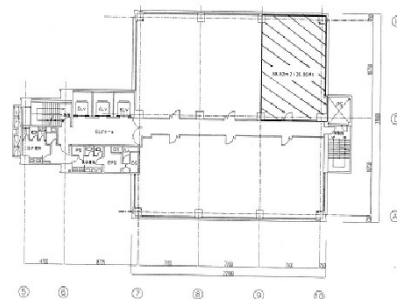

## 物件MAP

賃貸条件	
坪数	26.86坪
階数	9階（先行有）
入居可能日	
ビル情報	
所在地	千葉県千葉市中央区登戸1-21-8
最寄り駅	JR中央・総武線 千葉駅 徒歩12分 JR外房線 千葉駅 徒歩12分 JR内房線 千葉駅 徒歩12分
エリア	千葉駅エリア
竣工	1993年10月
耐震	新耐震基準
階数	地上11階 地下1階
用途	事務所
構造	S造
設備情報	
エレベーター	3基
空調	個別空調
OAフロア	その他
基準階天井高	2,500mm
光ファイバー	無し
トイレ	男女別・室外
セキュリティ	無し
駐車場	有り