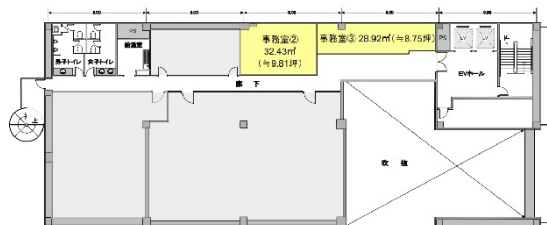

ダイトー千葉ポートセンター 2階9.81坪

千葉県千葉市中央区中央港1-9-5

物件MAP

賃貸条件	
坪数	9.81坪
階数	2階 (②)
入居可能日	
ビル情報	
所在地	千葉県千葉市中央区中央港1-9-5
最寄り駅	JR京葉線 千葉みなと駅 徒歩20分
エリア	千葉駅エリア
竣工	1992年12月
耐震	新耐震基準
階数	地上7階 地下1階
用途	事務所
構造	S造
設備情報	
エレベーター	2基
空調	個別空調
OAフロア	
基準階天井高	2,600mm
光ファイバー	有り
トイレ	男女別・室外
セキュリティ	有り
駐車場	無し