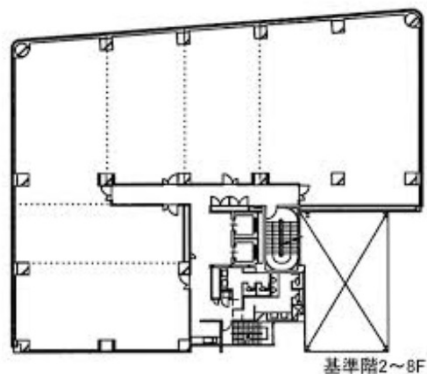

# 大樹生命千葉中央ビル 8階32.58坪

千葉県千葉市中央区中央3-9-16

## 物件MAP

賃貸条件	
坪数	32.58坪
階数	8階
入居可能日	
ビル情報	
所在地	千葉県千葉市中央区中央3-9-16
最寄り駅	千葉都市モノレール1号線 葭川公園駅 徒歩5分 京成千葉線 千葉中央駅 徒歩8分 JR中央・総武線 千葉駅 徒歩14分 JR外房線 千葉駅 徒歩14分 JR内房線 千葉駅 徒歩14分
エリア	千葉駅エリア
竣工	1988年4月
耐震	新耐震基準
階数	地上8階 地下1階
用途	事務所
構造	SRC造
設備情報	
エレベーター	2基
空調	個別空調
OAフロア	
基準階天井高	2,500mm
光ファイバー	有り
トイレ	男女別・室外
セキュリティ	有り
駐車場	有り