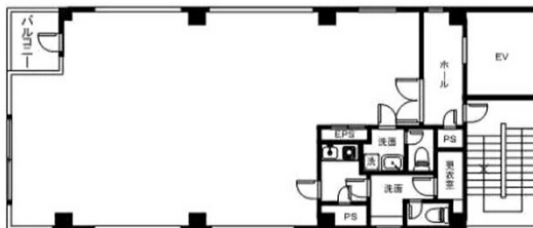

LEREVE千葉中央 4階30.43坪

千葉県千葉市中央区中央3-9-12

物件MAP

賃貸条件	
坪数	30.43坪
階数	4階
入居可能日	
ビル情報	
所在地	千葉県千葉市中央区中央3-9-12
最寄り駅	JR中央・総武線 千葉駅 徒歩15分 千葉都市モノレール1号線 葭川公園駅 徒歩4分 JR内房線 千葉駅 徒歩15分
エリア	千葉駅エリア
竣工	1992年10月
耐震	新耐震基準
階数	地上8階 地上1階
用途	事務所
構造	S造
設備情報	
エレベーター	1基
空調	個別空調
OAフロア	その他
基準階天井高	
光ファイバー	無し
トイレ	男女別・室外
セキュリティ	有り
駐車場	無し