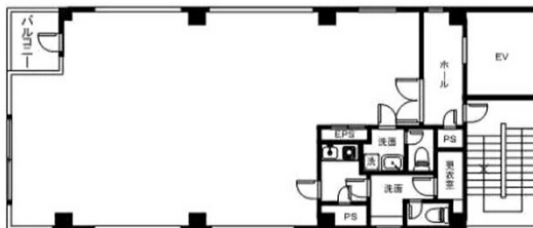

# LEREVE千葉中央 4階30.43坪

千葉県千葉市中央区中央3-9-12

## 物件MAP

賃貸条件	
坪数	30.43坪
階数	4階
入居可能日	
ビル情報	
所在地	千葉県千葉市中央区中央3-9-12
最寄り駅	JR中央・総武線 千葉駅 徒歩15分 千葉都市モノレール1号線 葭川公園駅 徒歩4分 JR内房線 千葉駅 徒歩15分
エリア	千葉駅エリア
竣工	1992年10月
耐震	新耐震基準
階数	地上8階 地上1階
用途	事務所
構造	S造
設備情報	
エレベーター	1基
空調	個別空調
OAフロア	その他
基準階天井高	
光ファイバー	無し
トイレ	男女別・室外
セキュリティ	有り
駐車場	無し