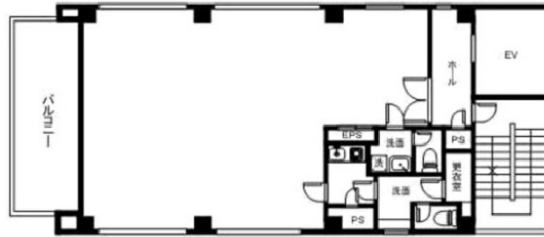

# LEREVE千葉中央 8階26.87坪

千葉県千葉市中央区中央3-9-12

## 物件MAP

賃貸条件	
坪数	26.87坪
階数	8階
入居可能日	
ビル情報	
所在地	千葉県千葉市中央区中央3-9-12
最寄り駅	JR中央・総武線 千葉駅 徒歩15分 千葉都市モノレール1号線 葭川公園駅 徒歩4分 JR内房線 千葉駅 徒歩15分
エリア	千葉駅エリア
竣工	1992年10月
耐震	新耐震基準
階数	地上8階 地上1階
用途	事務所
構造	S造
設備情報	
エレベーター	1基
空調	個別空調
OAフロア	その他
基準階天井高	
光ファイバー	無し
トイレ	男女別・室外
セキュリティ	有り
駐車場	無し